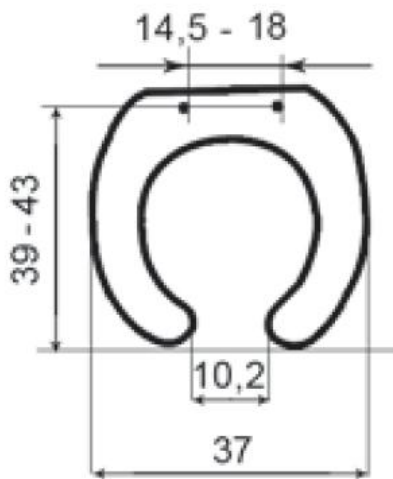

## SCHEDA TECNICA / SPECIFICATIONS

Art. AD13P

Sedile in resina di poliestere colato.  
Cerniera in ottone cromato.

cm 40,5 x 37 x h 1,5

*Toilet seat made of polyester casting  
CP brass hinges*

cm 40,5 x 37 x h 1,