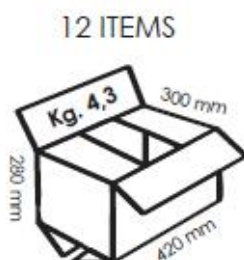

**MATERIAL:** ABS plastic material

**DIMENSIONI:** mm. 130 X 130 X 130

**DIMENSIONS:** mm. 130 X 130 X 130

**PESO:** 320 g

**WEIGHT:** 320 g

**VERSIONI STANDARD:** bianco - cromato  
- dorato - laccato satinato -  
laccato nero

**STANDARD VERSIONS:** white - chrome  
- gold - satin varnish - black varnish

768 ITEMS (64 BOX x 12 Items)

**Kg. 290**