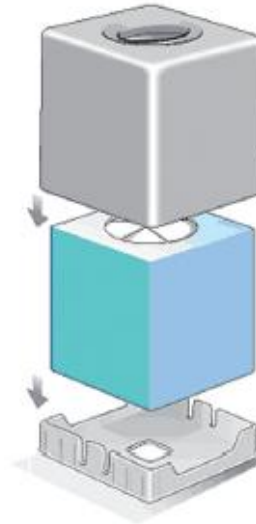

**Art. AH41**

Scheda tecnica

Technical data

**COSMETIC CUBE**

**COSMETIC CUBE**

cromato  
bianco  
dorato  
laccato satinato  
laccato nero

chrome  
white  
gold  
satin varnish  
black varnish

**MATERIALE:** Plastica ABS

**MATERIAL:** ABS plastic material

**DIMENSIONI:** mm. 130 X 130 X 130

**DIMENSIONS:** mm. 130 X 130 X 130

**PESO:** 320 g

**WEIGHT:** 320 g

**VERSIONI STANDARD:** bianco - cromato  
- dorato - laccato satinato -  
laccato nero