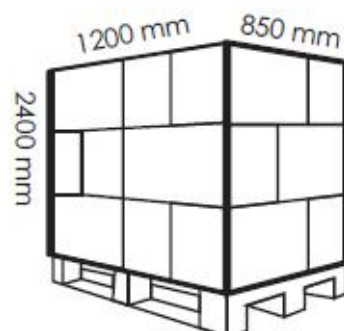

**Art. AH41**

Scheda tecnica

Technical data

**COSMETIC CUBE**

**COSMETIC CUBE**

cromato  
bianco  
dorato  
laccato satinato  
laccato nero

chrome  
white  
gold  
satin varnish  
black varnish

**MATERIALE:** Plastica ABS

**MATERIAL:** ABS plastic material

**DIMENSIONI:** mm. 130 X 130 X 130

**DIMENSIONS:** mm. 130 X 130 X 130

**PESO:** 320 g

**WEIGHT:** 320 g

**VERSIONI STANDARD:** bianco - cromato  
- dorato - laccato satinato -  
laccato nero

**STANDARD VERSIONS:** white - chrome  
- gold - satin varnish - black varnish

768 ITEMS (64 BOX x 12 Items)

**Kg. 290**