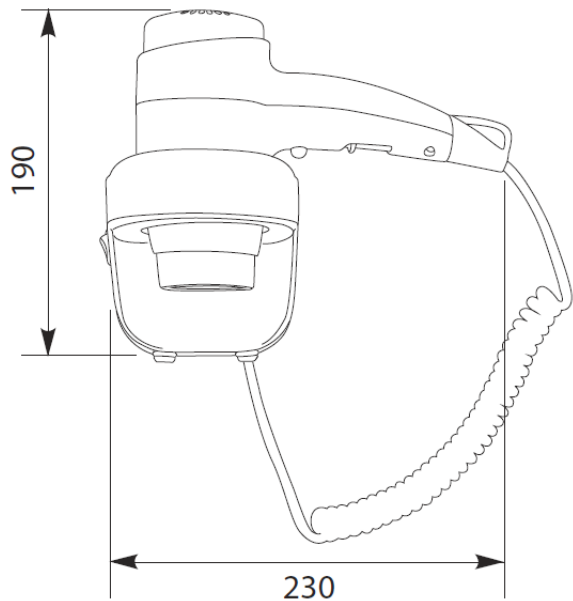

SCHEDA TECNICA / SPECIFICATIONS

Art. **AH9215**

ASCIUGACAPELLI

Base a muro in ABS colore bianco
1500 W, 3 regolazioni

HAIR DRYER

ABS wall base, white color
1500 W, 3 settings

Potenza complessiva	3 regolazioni max. 1500 W
Power	3 settings max. 1500 W
Puissance	3 réglages max. 1500 W
Profondità	Peso
Depth 140 mm	Weight 0,700 Kg
Profondeur	Poids net

Interruttore di sicurezza ON / OFF sulla base a muro

ON - OFF safety switch button on wall-base

ON - OFF Interrupteur de sécurité sur la base mural

Cavo spiralato flessibile tra asciugacapelli / base a muro, lunghezza 60/120 cm

Flexible cable between hair dryer / wall base, lenght 60/120 cm

Cable a spirale entre support mural / sèche-cheveux, longueur 60/120 cm

Cavo lineare di alimentazione con spina bipolare, lunghezza 90 cm

Linear supply cable with plug, lenght 90 cm

Cable linéaire d'alimentation avec prise bipolaire, longueur 90 cm