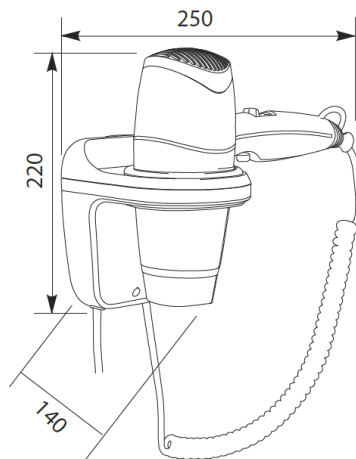

SCHEMA TECNICA / SPECIFICATIONS

Art. **AH9618BC**

ASCIUGACAPELLI

Base a muro in ABS con elegante finitura cromata
 Cavo spiralato flessibile tra l'asciugacapelli e la base a muro, lunghezza 60/120 cm.
 Cavo lineare di alimentazione con spina bipolare dalla base a muro, lunghezza 90 cm.
 Interruttore ON - OFF sulla base a muro.

HAIR DRYER

ABS wall base with elegant chrome finish
 Flexible cable between hair dryer/wall base, length 60/120 cm
 Linear supply cable with plug from wall base, length 90 cm
 ON - OFF safety switch button on wall-base

CARATTERISTICHE TECNICHE / TECHNICAL FEATURES / CARACTÉRISTIQUES TECHNIQUES

Funzionamento	Pulsante a rilascio di sicurezza
Functioning	Push / release button
Activation	Bouton-poussoir de sécurité
Grado di protezione elettrica	
Electrical Protection Level	CLASS II
Isolation électrique	
Tensione	
Supply Voltage	220 V - 240 V
Tension d'alimentation	
Potenza complessiva	3 velocità max. 1800 W
Power	3 speeds max. 1800 W
Puissance	3 vitesses max. 1800 W
Dimensioni A x L x P	
Dimensions H x W x D	220 x 250 x 140 (mm)
Dimensions H x L x P	
Frequenza	
Frequency	50-60 Hz
Fréquence	
Volume aria	
Air Flow	max. 26 L/s
Débit d'air	
Peso	
Weight	0,820 Kg
Poids net	