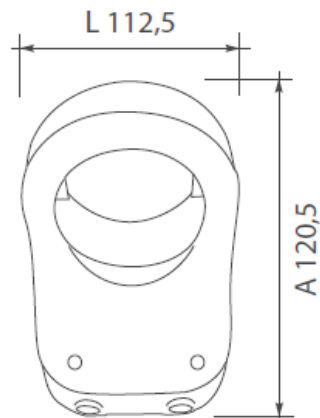

## SCHEDA TECNICA / SPECIFICATIONS

Art. AH96SUPPL

Profondità (dal muro)	
Depth (wall-mounted)	142,5 mm
Profondeur (mur)	
Dimensioni A x L	
Dimensions H x W	120,5 x 112,5 (Ø 64) mm
Dimensions H x L	
Peso	
Weight	0,175 Kg
Poids net	