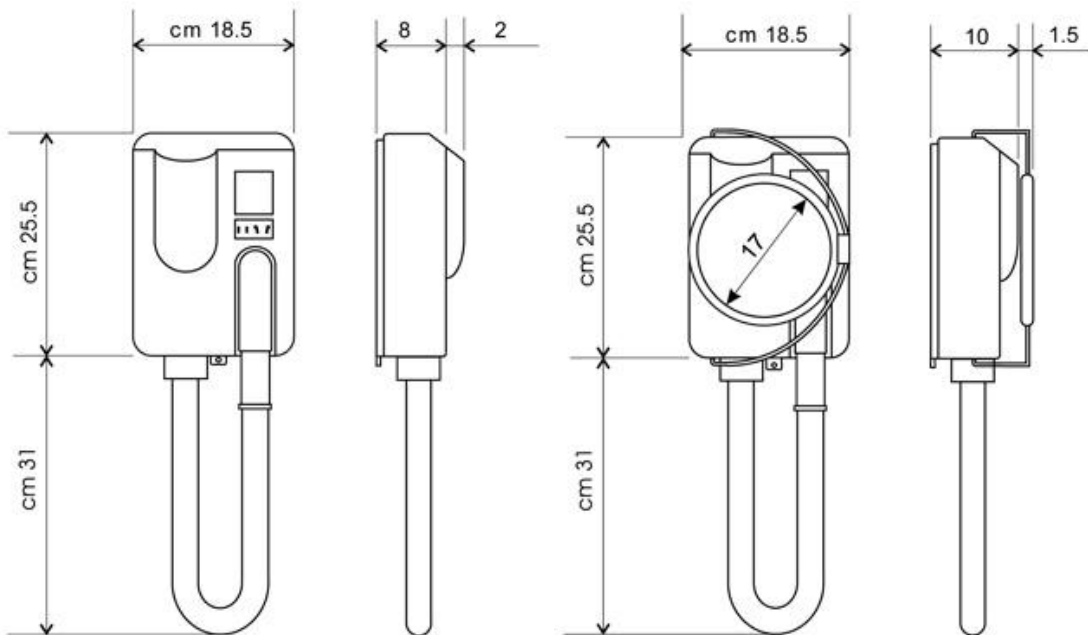

**SCHEMA TECNICA / SPECIFICATIONS**

**Art. AH97**

Asciugacapelli da parete  
 Accensione automatica  
 Motore professionale  
 Impugnatura girevole antisurriscaldamento  
 Dotato di cavo di alimentazione, scollegabile per eventuale collegamento diretto a cavo di rete che esce dal muro

**OPTIONAL**

Presse rasoio europea 230V  
 Presse rasoio universale 115/230V  
 Specchio ingranditore 2 facce

*Wall mounted hair dryer  
 Automatic start  
 Professional Motor  
 Cool touch swivel handle  
 Supplied with alimentation cable, detachable for eventual connection direct to electrical mains that comes out from the wall*

**OPTIONS**

*European shaver socket 230 V  
 Universal shaver socket 115/230V  
 Double sided magnifying mirror*

Funzionamento	All'estrazione del tubo	Functioning	Extracting the hose
Materiale	ABS Nylon Autoestinguente	Material	UV resistant ABS Nylon Uninflammable
Tensione	220/240 V	Voltage	220/240 V
Frequenza	50/60 Hz	Frequency	50/60 Hz
Potenza	1.000 W	Power	1.000 W
Portata	80 m³/h	Air Flow	80 m³/h
Rumorosità	65 dB	Noise level	65 dB
Grado protezione dai liquidi	IPX4	Liquid protection degree	IPX4
Grado protezione elettrica	Classe II	Electric protection degree	Class II
Installazione a parete	Con spina in dotazione o Diretta a muro	Wall installation	By furnished plug or Direct on the wall
Marchi di qualità	CE 	Quality marks	CE 