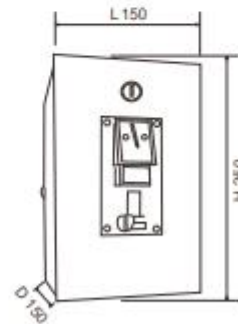

Cod. Articolo	Descrizione
3-GET/DOCCIA	Gettoniera con temporizzatore regolabile da 1 secondo a 300 ore elettrovalvola inclusa