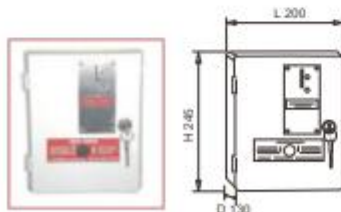

**SCHEMA TECNICA / SPECIFICATIONS**

Art./item GET DOCCIA

**GET/DOCCIA**

Gettoniera a 12 V idonea per temporizzazione di docce, con timer regolabile da 1 secondo a 300 ore. Elettrovalvola da 1/2 pollice e alimentatore 12 Vac inclusi.

Materiale centralina	Lamiera d'acciaio zincato bianco
Chiusura del coperchio	Con serratura a chiave
Frequenza	50 - 60 Hz
Grado di protezione elettrica	Classe I
Tensione di alimentazione	12 V
Uscita	12 V
Portata massima	100 W
Dimensione A x L x P	250 x 150 x 150 mm
Peso	3,80 Kg
Confezionamento	Singolo
Misure imballo singolo	19 x 34 x 23,8 cm

**Altre caratteristiche:**

- Funzionamento con singola moneta ( 10 o 20 o 50 centesimi; oppure 1 o 2 Euro) o gettone. Un'unica scelta possibile, in caso di moneta il selettore non accetta tagli di diverso tipo da quello scelto in fase di ordine;
- Non sono possibili inserimenti multipli per cumulare il tempo di funzionamento;
- Portata massima di 100 W, utenze con assorbimento superiore vanno bypassate con relè di potenza
- Elettrovalvola da 1/2 pollice e alimentatore 12 VAC inclusi

In alternativa disponibile anche con cassetta in vetroresina, colore bianco, idonea all'utilizzo in ambienti esterni

Cod. Articolo	Descrizione
3-GET/DOCCIA	Gettoniera con temporizzatore regolabile da 1 secondo a 300 ore elettrovalvola inclusa