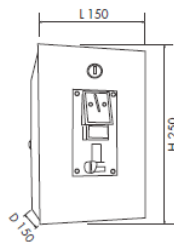

Peso: 3,20 kg. - Weight: 3,20 kg. - Poids: 3,20 kg.

GET/DOCCIA

- Gettoniera per doccia con timer regolabile da 1 secondo a 300 ore
 Elettrovalvola da 1/2 pollice e alimentatore 12 V inclusi
- Coin unit suitable for showers of wide range of equipment, timer 1 sec - 300 h
- Le système de paiement approprié pour douche, avec alimentateur 12 Vac et électrovalve
 Temporisateur réglable de 1 seconde à 300 heures