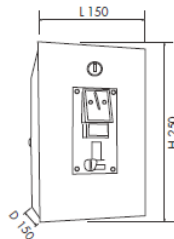

- Gettoniera per doccia con timer regolabile da 1 secondo a 300 ore
  Elettrovalvola da 1/2 pollice e alimentatore 12 V inclusi
- Coin unit suitable for showers of wide range of equipment, timer 1 sec - 300 h
- Le système de paiement approprié pour douche, avec alimentateur 12 Vac et électrovalve
  Temporisateur réglable de 1 seconde à 300 heures

Peso: 3,80 kg. - Weight: 3,80 kg. - Poids: 3,80 kg.

GET/ILL