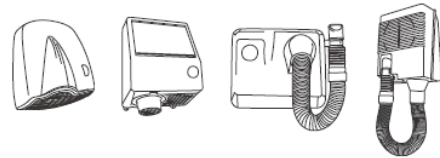

Peso: 3,20 kg. - Weight: 3,20 kg. - Poids: 3,20 kg.

GETTONIERE - COIN SYSTEMS - MONNAYEURS

COMUNITÀ / COMMUNITIES / COLLECTIVITÉ

GET/REG/SPECIAL

UTILIZZALA CON
 USE IT WITH
 UTILISEZ AVEC

GET/ARIEL/SPECIAL

UTILIZZALA CON
 USE IT WITH
 UTILISEZ AVEC

- Gettoniera per asciugacapelli con timer regolabile fino a 6 min.
- Coin unit suitable for hair dryers timing. Adjustable timer up to 6 min.
- Le système de paiement approprié pour le sèche-cheveux. Avec temporisateur réglable jusqu'à 6 min.

Peso: 3,20 kg. - Weight: 3,20 kg. - Poids: 3,20 kg.

GET/DOCCIA

- Gettoniera per doccia con timer regolabile da 1 secondo a 300 ore
 Elettrovalvola da 1/2 pollice e alimentatore 12 V inclusi
- Coin unit suitable for showers of wide range of equipment, timer 1 sec - 300 h
- Le système de paiement approprié pour douche, avec alimentateur 12 Vac et électrovalve
 Temporisateur réglable de 1 seconde à 300 heures