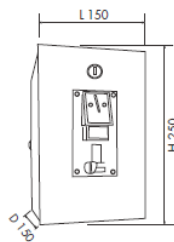

- Gettoniera per asciugacapelli con timer regolabile fino a 6 min.
- Coin unit suitable for hair dryers timing. Adjustable timer up to 6 min.
- Le système de paiement approprié pour le sèche-cheveux. Avec temporisateur réglable jusqu'à 6 min.

Peso: 3,20 kg. - Weight: 3,20 kg. - Poids: 3,20 kg.

GET/DOCCIA