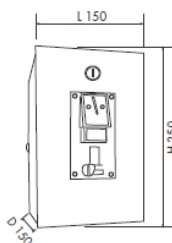

GETTONIERE - COIN SYSTEMS - MONNAYEURS

COMUNITÀ / COMMUNITIES / COLLECTIVITÉ

- Gamma completa di dispositivi per la fornitura di servizi a pagamento.
  Enorme varietà di applicazioni, dalla temporizzazione di numerose tipologie di apparecchi (asciugacapelli, docce, lavatrici e asciugatrici, idromassaggi, illuminazione campi sportivi ecc.) al controllo e gestione dei flussi di traffico di veicoli e persone (sbarre di accesso a parcheggi e a zone a traffico limitato; apertura di serrature, apertura tornelli di accesso ecc.)
  Evitano l'abuso e gli sprechi nell'utilizzo di apparecchiature, consentendo la razionalizzazione dei servizi e la realizzazione di ulteriori introiti
- Wide range of devices for supplying of services subject to charges.
  Huge variety of applications: timing of many types of appliances (hair dryers, showers, washing machines, Jacuzzi, sports lighting, etc.); controlling and managing vehicles / people traffic (parking areas bars; opening of locks, turnstiles etc.)
  Preventing abuse and waste in the use of equipment, allowing the rationalization of services and the creation of additional revenue
- Gamme complète de dispositifs pour fournir des services payants.
  Grande variété d'applications: pour la synchronisation de nombreux types d'appareils (sèche-cheveux, douches, machines à laver et sèche, bain à remous, d'éclairage des terrains de sport, etc.), pour contrôler et gérer la circulation des véhicules et des personnes (les bars et les accès aux aires de stationnement, l'ouverture des écluses, tourniquets d'accès, etc.)
  Prévenir l'abus et le gaspillage dans l'utilisation des équipements, permettant la rationalisation des services et la création de revenus supplémentaires