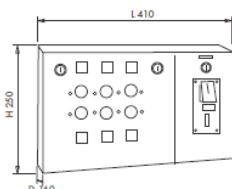

* Altezza/Height/Hauteur mod."scheda": 300 mm

GETT/DOCCIA/MULTI GETT/DOCCIA/MULTI/SCHEDA

- 🇮🇹 Gettoniera per temporizzazione da 1 a 6 docce con timer regolabile da 30 sec. - 5 min. Funzionante a moneta o gettone (GET/DOCCIA/MULTI) oppure a scheda a consumo o sistema transponder a radio frequenza (GET/DOCCIA/MULTI/SCHEDA). Uscite 12 V
- 🇬🇧 *Multi use coin unit, with adjustable timer 30 sec. - 5 min.*
- 🇫🇷 Systeme multiple de temporizateurs pour douches (6 douches), fonctionnement avec credit rechargeable. Temporisateur réglable de 30 sec. à 5 min.