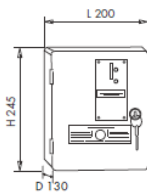

GETTONIERE - COIN SYSTEMS - MONNAYEURS

COMUNITÀ / COMMUNITIES / COLLECTIVITÉ

GET/VETRORESINA