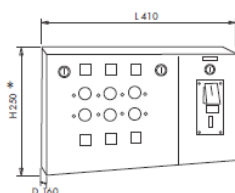

GETT/MULTI GETT/MULTI/SCHEDA

UTILIZZALA CON
USE IT WITH
UTILISEZ AVEC

ACEA MULTI

- 🇮🇹 Gettoniera per temporizzazione di asciugacapelli ACEA/MULTI, da 1 a 6 utenze, con timer regolabile 30 sec. - 5 min. Funzionante a moneta o gettone (GET/MULTI) oppure a scheda a consumo (GET/MULTI/SCHEDA) transponder a radio frequenza
- 🇬🇧 *ACEA/MULTI coin unit, up to 6 contemporary uses, with adjustable timer, 30 sec. - 5 min.*
- 🇫🇷 Systeme pour sèche-cheveux ACEA/MULTI, temporisateur réglable de 30 sec. à 5 min. (6 usages)

* Altezza/Height/Hauteur mod."scheda": 300 mm