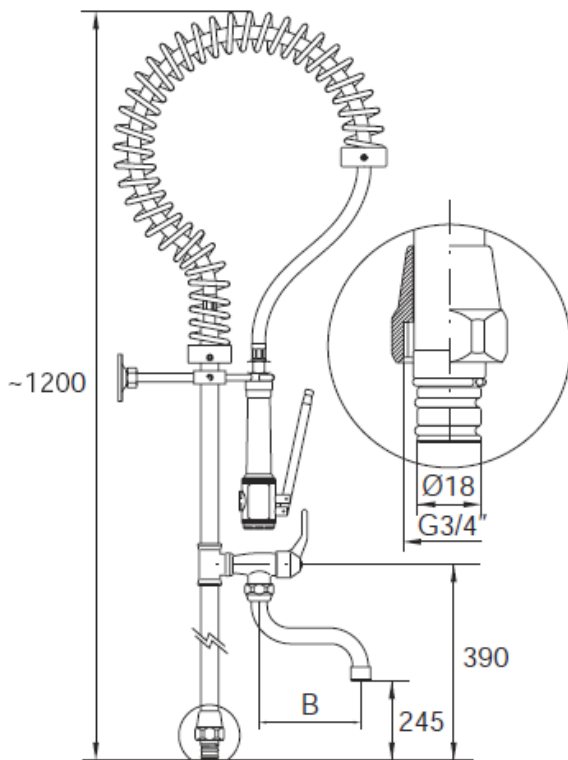

SCHEDA TECNICA / SPECIFICATIONS

Art. RC403/RC403XL

- Rubinetto a dischi ceramici
- Canna girevole estensibile 200-300 mm
- Molla in acciaio inox
- Calotta 3/4" rinforzata / Kit fissaggio a muro con versione da cm 120
- Doccetta con getto a pioggia
- Apertura a leva
- Diffusore con gomma antiurto
- Blocco per erogazione

- *Tap with ceramic discs headvalve*
- *Extensible swinging spout 200-300 mm*
- *Stainless steel spring*
- *Reinforced nut 3/4" / wall fixing included with cm 120 version*
- *Shower hand with rain jet*
- *Lever operated*
- *Diffuser with proofshock rubber*
- *Stop for continuous flow*

B = min. 200 mm - max. 300 mm

B = min. 200 mm - max. 300 mm