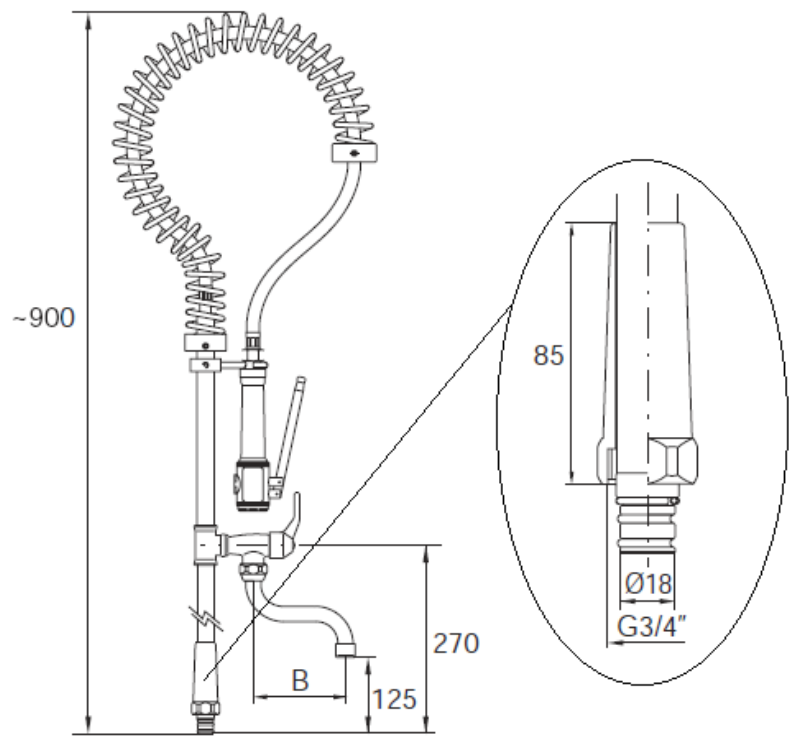

SCHEDA TECNICA / SPECIFICATIONS

Art. RC403/RC403XL

- Rubinetto a dischi ceramici
- Canna girevole estensibile 200-300 mm
- Molla in acciaio inox
- Calotta 3/4" rinforzata / Kit fissaggio a muro con versione da cm 120
- Doccetta con getto a pioggia
- Apertura a leva
- Diffusore con gomma antiurto
- Blocco per erogazione

- *Tap with ceramic discs headvalve*
- *Extensible swinging spout 200-300 mm*
- *Stainless steel spring*
- *Reinforced nut 3/4" / wall fixing included with cm 120 version*
- *Shower hand with rain jet*
- *Lever operated*
- *Diffuser with proofshock rubber*
- *Stop for continuous flow*

B = min. 200 mm - max. 300 mm

B = min. 200 mm - max. 300 mm