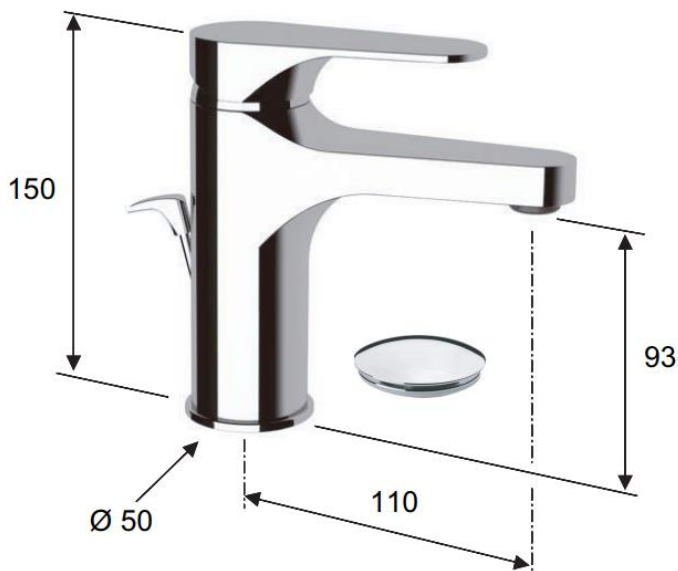

## SCHEDA TECNICA / SPECIFICATIONS

Art. **RM800ECO**

**MISCELATORE MONOCOMANDO LAVABO CON SCARICO (IN OTTONE CROMATO UNI EN 248)**  
**VERSIONE ECOFRIENDLY**  
SINGLE-LEVER BASIN MIXER WITH POP-UP WASTE (UNI EN 248 CHROME PLATED BRASS)  
ECOFRIENDLY VERSION

**ECO FRIENDLY**

VERSIONE ECOFRIENDLY - ECOFRIENDLY VERSION

**VERSIONE ECOFRIENDLY:** ti aiuta a controllare i consumi per un risparmio economico ed ambientale. Il **risparmio idrico** è garantito dall'erogazione di 8lt di acqua al minuto (quantità certificata e costante). Il **risparmio energetico** è dato dalla nuova cartuccia *ECOFRIENDLY*; la maniglia è impostata su acqua fredda quando si trova in posizione centrale (anziché ruotata di lato). Questa innovazione sfavorisce l'apertura accidentale dell'acqua calda (con conseguente accensione della caldaia), procurando così un notevole risparmio energetico.