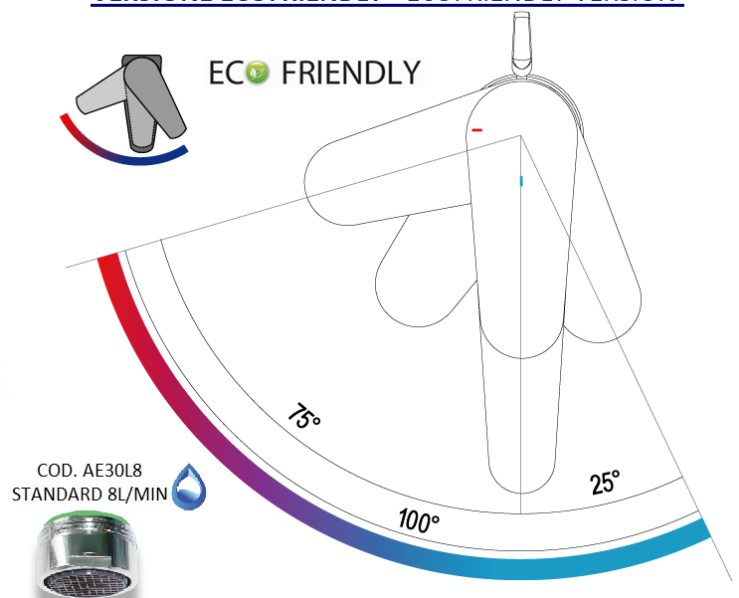

## SCHEDA TECNICA / SPECIFICATIONS

Art. **RM800ECO**

**MISCELATORE MONOCOMANDO LAVABO CON SCARICO (IN OTTONE CROMATO UNI EN 248)**  
**VERSIONE ECOFRIENDLY**  
SINGLE-LEVER BASIN MIXER WITH POP-UP WASTE (UNI EN 248 CHROME PLATED BRASS)  
ECOFRIENDLY VERSION

**ECO FRIENDLY**

VERSIONE ECOFRIENDLY - ECOFRIENDLY VERSION

**VERSIONE ECOFRIENDLY:** ti aiuta a controllare i consumi per un risparmio economico ed ambientale. Il **risparmio idrico** è garantito dall'erogazione di 8lt di acqua al minuto (quantità certificata e costante). Il **risparmio energetico** è dato dalla nuova cartuccia *ECOFRIENDLY*; la maniglia è impostata su acqua fredda quando si trova in posizione centrale (anziché ruotata di lato). Questa innovazione sfavorisce l'apertura accidentale dell'acqua calda (con conseguente accensione della caldaia), procurando così un notevole risparmio energetico.

**ECOFRIENDLY VERSION:** helps you control consumption for economic and environmental savings. **Water saving** is guaranteed by the supply of 8lt of water per minute (certified and constant quantity).

**Energy saving** is given by the new ECOFRIENDLY cartridge; the handle is set to cold water when it is in the center (rather than turned sideways). This innovation disadvantages the accidental opening of hot water (with consequent ignition of the boiler), thus obtaining significant energy savings.