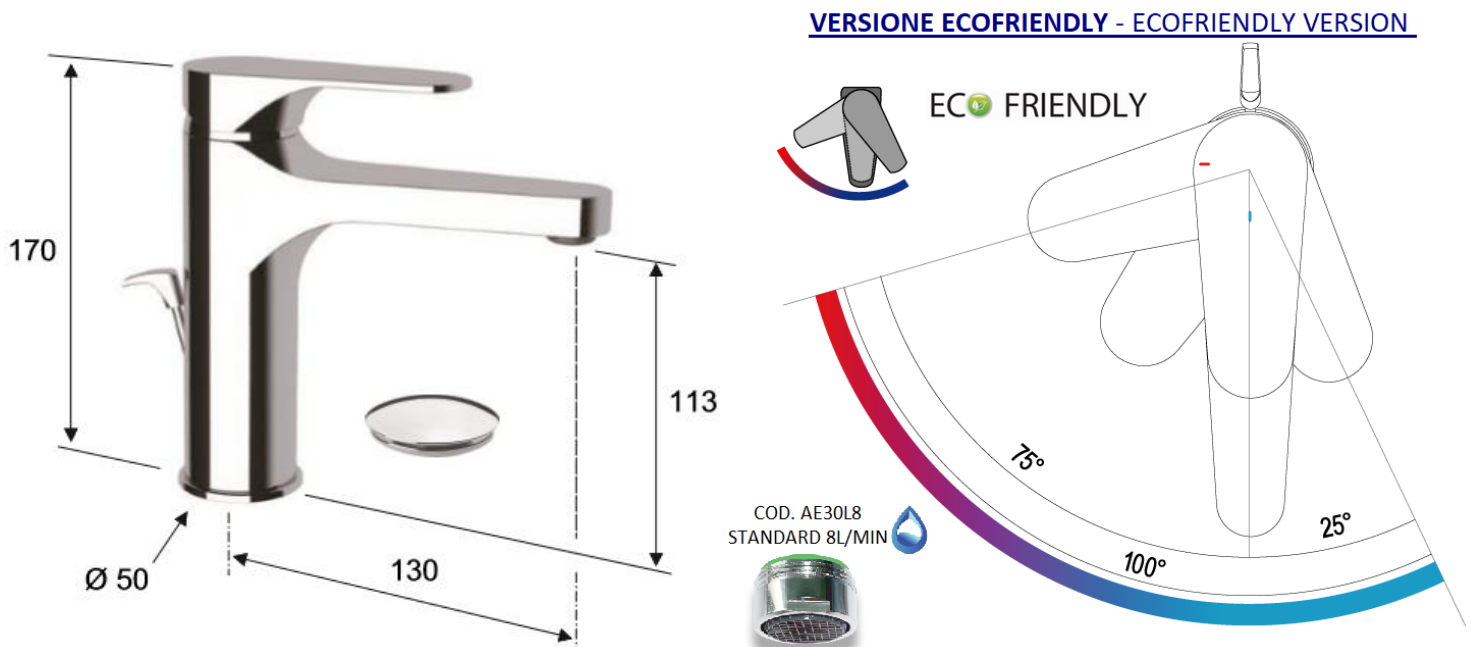

SCHEDA TECNICA / SPECIFICATIONS

Art. **RM801ECO**

MISCELATORE MONOCOMANDO PROLUNGATO PER LAVABO CON SCARICO
(IN OTTONE CROMATO UNI EN 248) – VERSIONE ECOFRIENDLY
SINGLE-LEVER BASIN HIGH MIXER WITH POP-UP WASTE
(UNI EN 248 CHROME PLATED BRASS) – ECOFRIENDLY VERSION

ECO FRIENDLY

VERSIONE ECOFRIENDLY: ti aiuta a controllare i consumi per un risparmio economico ed ambientale. Il **risparmio idrico** è garantito dall'erogazione di 8lt di acqua al minuto (quantità certificata e costante).

Il **risparmio energetico** è dato dalla nuova cartuccia **ECOFRIENDLY**; la maniglia è impostata su acqua fredda quando si trova in posizione centrale (anziché ruotata di lato). Questa innovazione sfavorisce l'apertura accidentale dell'acqua calda (con conseguente accensione della caldaia), procurando così un notevole risparmio energetico.

ECOFRIENDLY VERSION: helps you control consumption for economic and environmental savings. **Water saving** is guaranteed by the supply of 8lt of water per minute (certified and constant quantity).

Energy saving is given by the new **ECOFRIENDLY** cartridge; the handle is set to cold water when it is in the center (rather than turned sideways). This innovation disadvantages the accidental opening of hot water (with consequent ignition of the boiler), thus obtaining significant energy savings.