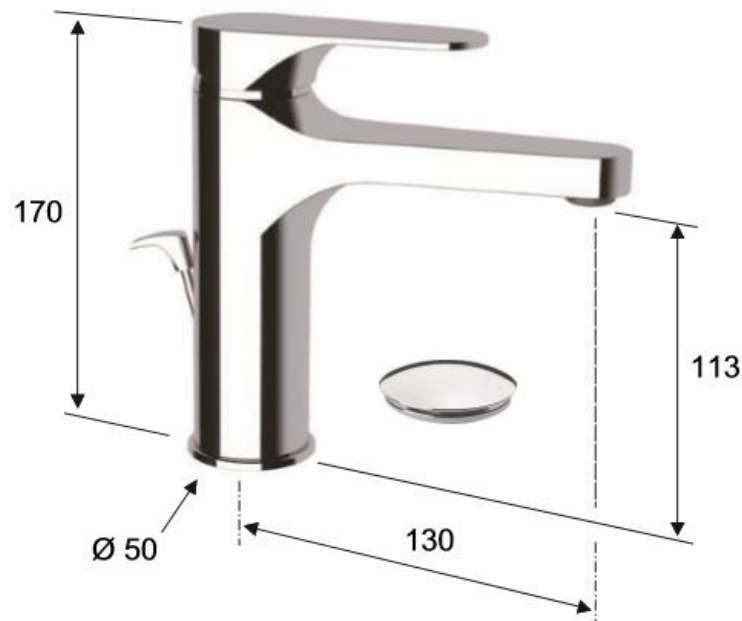

SCHEDA TECNICA / SPECIFICATIONS

Art. **RM801R**

MISCELATORE MONOCOMANDO PROLUNGATO PER LAVABO CON SCARICO
(IN OTTONE CROMATO UNI EN 248) – VERSIONE A RISPARMIO
SINGLE-LEVER BASIN HIGH MIXER WITH POP-UP WASTE
(UNI EN 248 CHROME PLATED BRASS) – WATER SAVING VERSION

VERSIONE A RISPARMIO: aeratore a risparmio idrico da 8lt di acqua al minuto (quantità certificata e costante) e la nostra cartuccia progressiva con "doppio scatto".

WATER SAVING VERSION: water-saving aerator with 8lt of water per minute (certified and constant quantity) and our progressive "double click" cartridge.