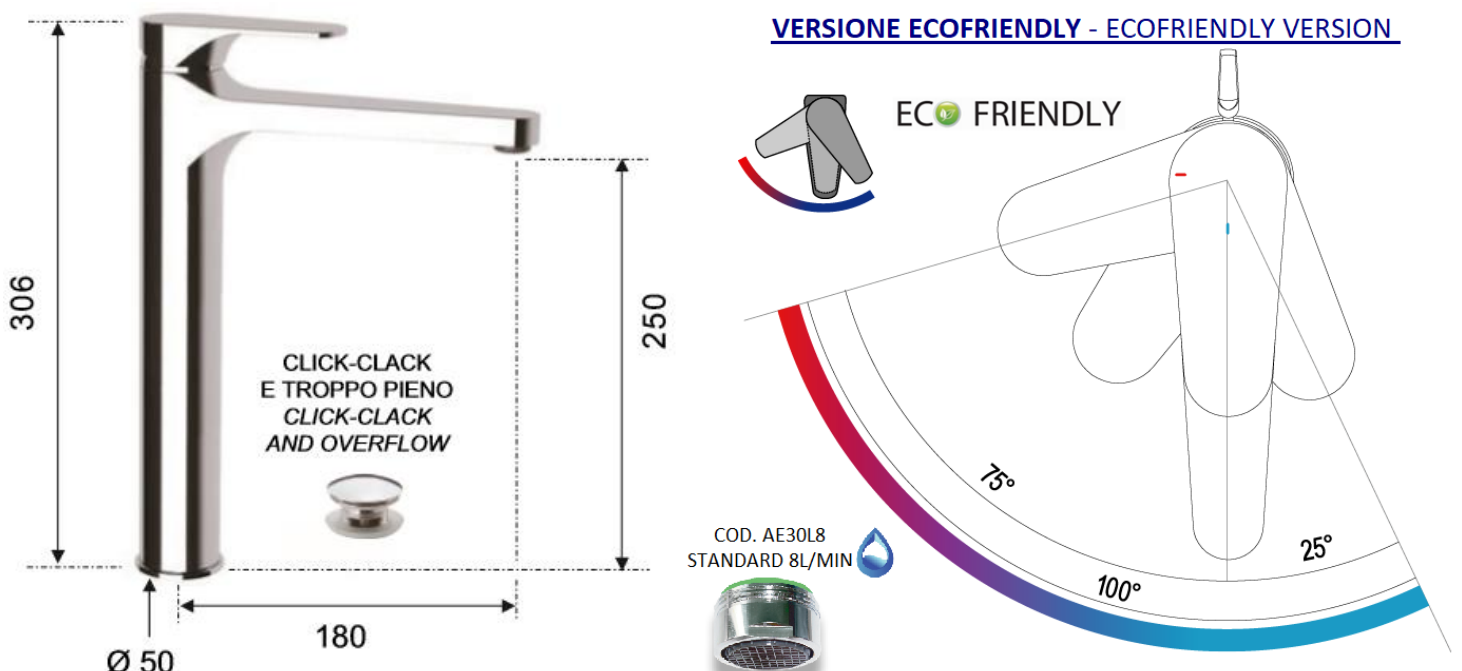

SCHEDA TECNICA / SPECIFICATIONS

Art. **RM801XLECO**

MISCELATORE MONOCOMANDO ALTO (XL) PER LAVABO (IN OTTONE CROMATO UNI EN 248)
VERSIONE ECOFRIENDLY
SINGLE-LEVER BASIN TALL (XL) MIXER (UNI EN 248 CHROME PLATED BRASS)
ECOFRIENDLY VERSION

ECO FRIENDLY

VERSIONE ECOFRIENDLY: ti aiuta a controllare i consumi per un risparmio economico ed ambientale. Il **risparmio idrico** è garantito dall'erogazione di 8lt di acqua al minuto (quantità certificata e costante).

Il **risparmio energetico** è dato dalla nuova cartuccia *ECOFRIENDLY*; la maniglia è impostata su acqua fredda quando si trova in posizione centrale (anziché ruotata di lato). Questa innovazione sfavorisce l'apertura accidentale dell'acqua calda (con conseguente accensione della caldaia), procurando così un notevole risparmio energetico.

ECOFRIENDLY VERSION: helps you control consumption for economic and environmental savings. **Water saving** is guaranteed by the supply of 8lt of water per minute (certified and constant quantity).

Energy saving is given by the new *ECOFRIENDLY* cartridge; the handle is set to cold water when it is in the center (rather than turned sideways). This innovation disadvantages the accidental opening of hot water (with consequent ignition of the boiler), thus obtaining significant energy savings.