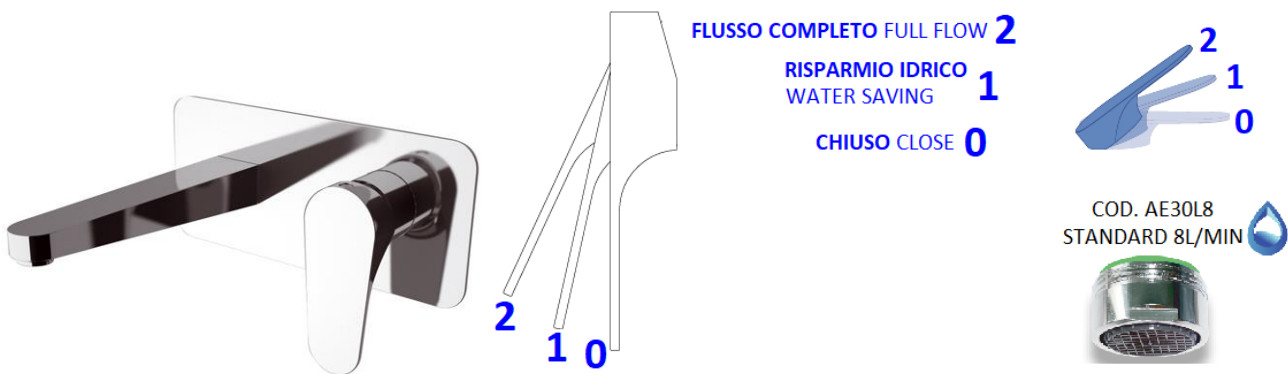

SCHEDA TECNICA / SPECIFICATIONS

Art. **RM802R**

MISCELATORE MONOCOMANDO LAVABO DA INCASSO CON PIASTRA ORIZZONTALE IN OTTONE CROMATO
VERSIONE A RISPARMIO
 BUILT-IN BASIN SINGLE-LEVER MIXER WITH HORIZONTAL WALL FLANGE IN CHROME PLATED BRASS
 WATER SAVING VERSION

VERSIONE A RISPARMIO IDRICO WATER SAVING VERSION

VERSIONE A RISPARMIO: aeratore a risparmio idrico da 8lt di acqua al minuto (quantità certificata e costante) e la nostra cartuccia progressiva con "doppio scatto".

WATER SAVING VERSION: water-saving aerator with 8lt of water per minute (certified and constant quantity) and our progressive "double click" cartridge.

MATERIALI / MATERIALS

OTTONE CROMATO / CHROME PLATED BRASS