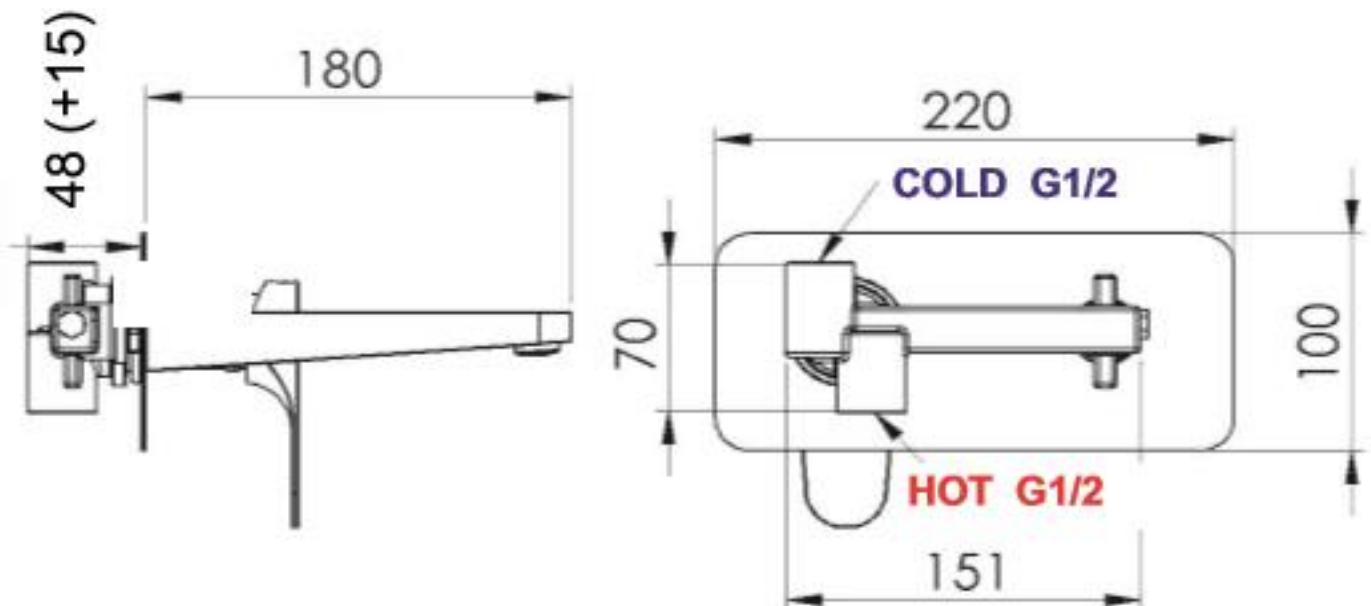

MATERIALI / MATERIALS

OTTONE CROMATO / CHROME PLATED BRASS

CROMATURA / CHROME PLATING

UNI EN 248