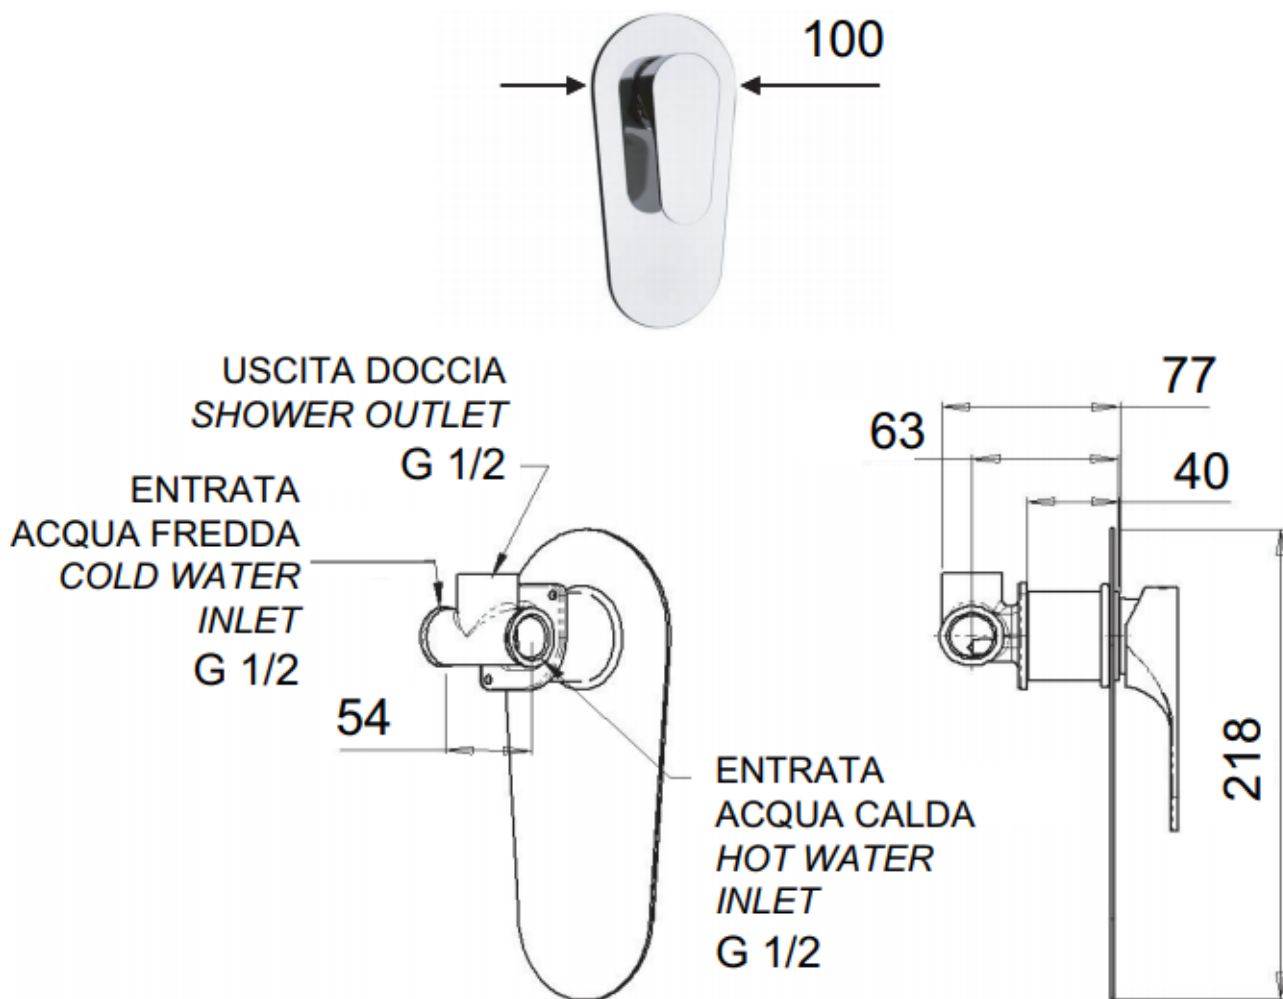

SCHEDA TECNICA / SPECIFICATIONS

Art. RM825

MISCELATORE MONOCOMANDO VASCA/DOCCIA DA INCASSO, SENZA DEVIATORE, CON PIASTRA BUILT-IN BATH/SHOWER SINGLE-LEVER MIXER, WITHOUT DIVERTER, WITH PLATE

MATERIALI / MATERIALS

OTTONE CROMATO / CHROME PLATED BRASS

CROMATURA / CHROME PLATING

UNI EN 248