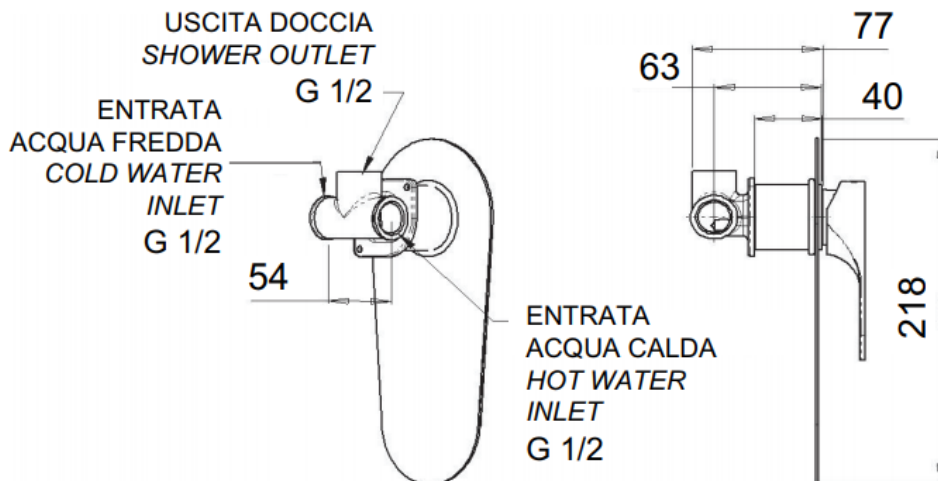

**SCHEDA TECNICA / SPECIFICATIONS**

Art. **RM825R**

**MISCELATORE MONOCOMANDO VASCA/DOCCIA DA INCASSO, SENZA DEVIATORE, CON PIASTRA  
 VERSIONE A RISPARMIO IDRICO  
 BUILT-IN BATH/SHOWER SINGLE-LEVER MIXER, WITHOUT DIVERTER, WITH PLATE  
 WATER SAVING VERSION**

**MATERIALI / MATERIALS**

OTTONE CROMATO / CHROME PLATED BRASS

**CROMATURA / CHROME PLATING**

UNI EN 248

**VERSIONE A RISPARMIO: con cartuccia progressiva con "doppio scatto".**  
**WATER SAVING VERSION: with progressive "double click" cartridge.**

**VERSIONE A RISPARMIO IDRICO WATER SAVING VERSION**

**FLUSSO COMPLETO FULL FLOW 2**

**RISPARMIO IDRICO WATER SAVING 1**

**CHIUSO CLOSE 0**