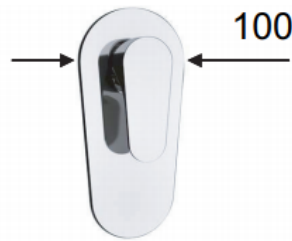

**SCHEDA TECNICA / SPECIFICATIONS**

Art. **RM825R**

**MISCELATORE MONOCOMANDO VASCA/DOCCIA DA INCASSO, SENZA DEVIATORE, CON PIASTRA  
 VERSIONE A RISPARMIO IDRICO  
 BUILT-IN BATH/SHOWER SINGLE-LEVER MIXER, WITHOUT DIVERTER, WITH PLATE  
 WATER SAVING VERSION**

**MATERIALI / MATERIALS**

OTTONE CROMATO / CHROME PLATED BRASS

**CROMATURA / CHROME PLATING**

UNI EN 248

**VERSIONE A RISPARMIO: con cartuccia progressiva con "doppio scatto".**  
**WATER SAVING VERSION: with progressive "double click" cartridge.**