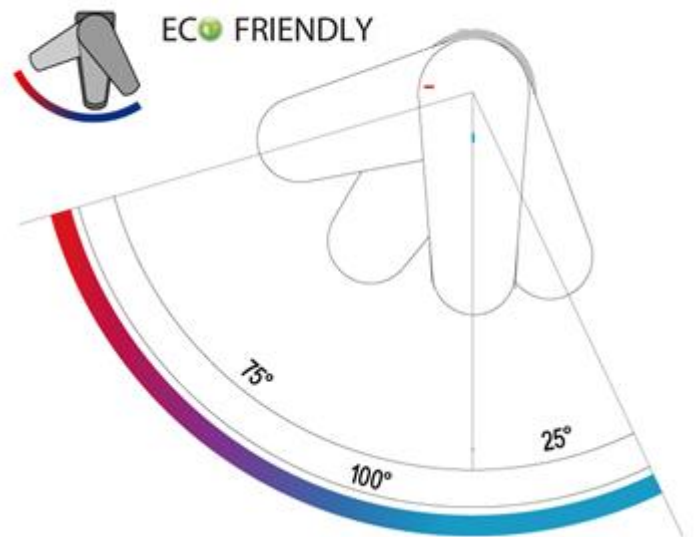

## SCHEDA TECNICA / SPECIFICATIONS

Art. **RM920ECO**

**MISCELATORE DOCCIA ESTERNO (IN OTTONE CROMATO UNI EN 248)**  
**VERSIONE ECOFRIENDLY**  
SINGLE-LEVER EXPOSED SHOWER MIXER (UNI EN 248 CHROME PLATED BRASS)  
ECOFRIENDLY VERSION

### VERSIONE ECOFRIENDLY - ECOFRIENDLY VERSION

**VERSIONE ECOFRIENDLY:** ti aiuta a controllare i consumi per un risparmio economico ed ambientale. Il **risparmio energetico** è dato dalla nuova cartuccia *ECOFRIENDLY*; la maniglia è impostata su acqua fredda quando si trova in posizione centrale (anziché ruotata di lato). Questa innovazione sfavorisce l'apertura accidentale dell'acqua calda (con conseguente accensione della caldaia), procurando così un notevole risparmio energetico.