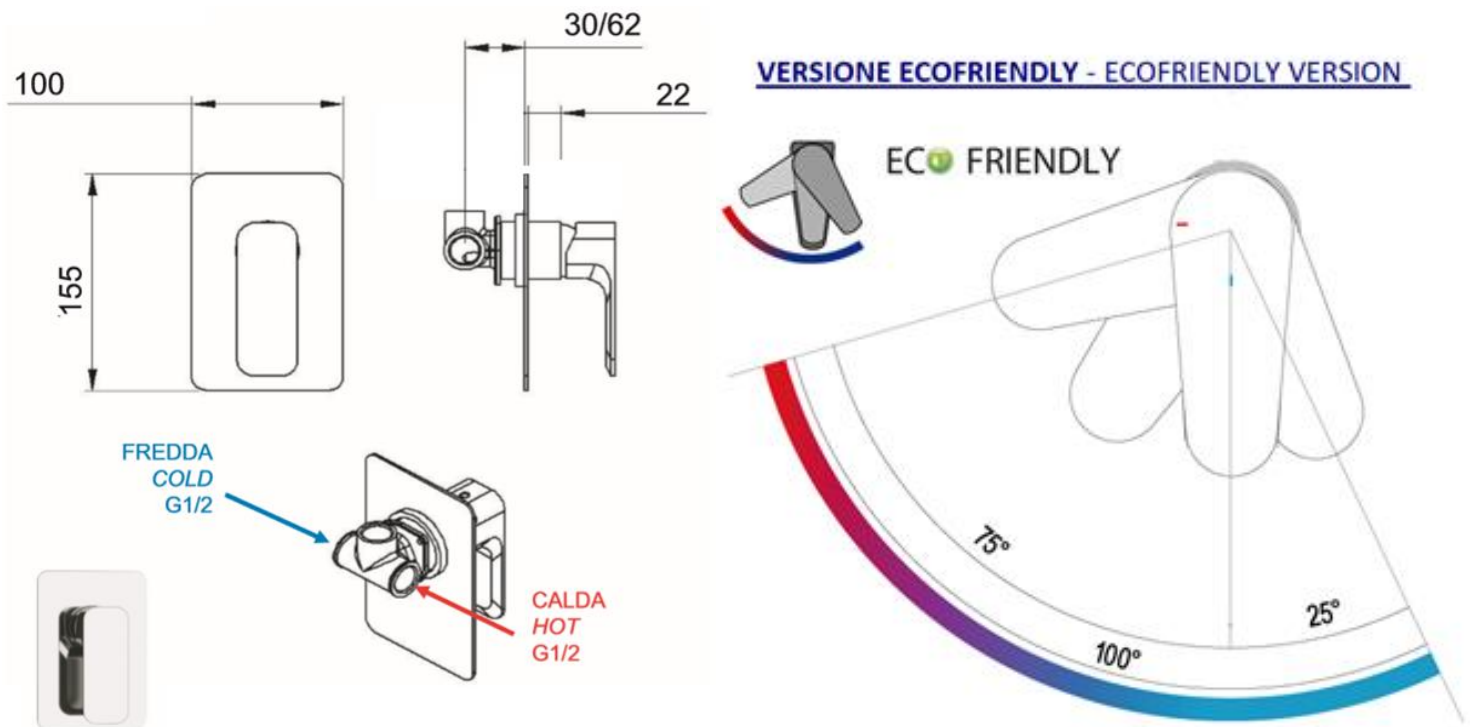

SCHEDA TECNICA / SPECIFICATIONS

Art. **RM925ECO**

MISCELATORE DOCCIA INCASSO (IN OTTONE CROMATO UNI EN 248) - VERSIONE ECOFRIENDLY
SINGLE-LEVER BUILT-IN SHOWER MIXER (UNI EN 248 CHROME PLATED BRASS) - ECOFRIENDLY VERSION

ECO FRIENDLY

VERSIONE ECOFRIENDLY: ti aiuta a controllare i consumi per un risparmio economico ed ambientale. Il **risparmio energetico** è dato dalla nuova cartuccia *ECOFRIENDLY*; la maniglia è impostata su acqua fredda quando si trova in posizione centrale (anziché ruotata di lato). Questa innovazione sfavorisce l'apertura accidentale dell'acqua calda (con conseguente accensione della caldaia), procurando così un notevole risparmio energetico.