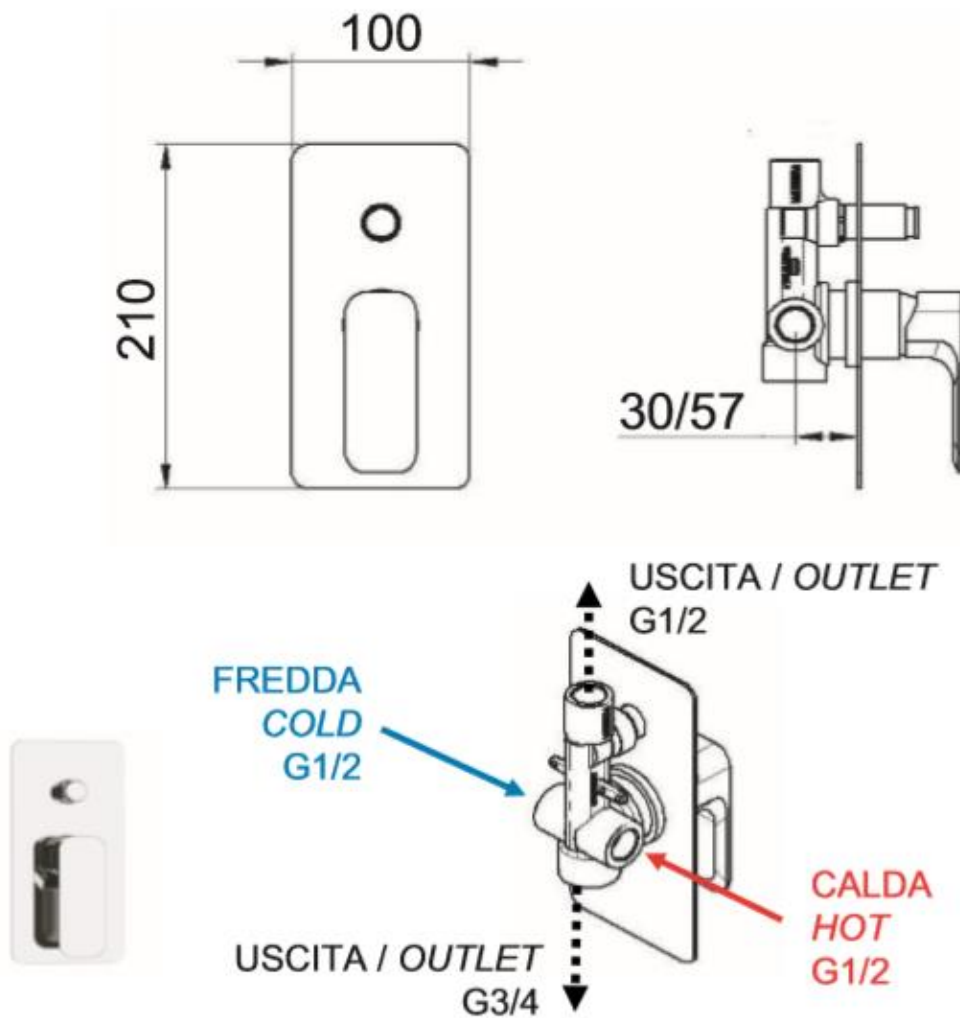

## SCHEDA TECNICA / SPECIFICATIONS

Art. **RM930**

**MISCELATORE DOCCIA INCASSO CON DEVIATORE (IN OTTONE CROMATO UNI EN 248)**  
SINGLE-LEVER BUILT-IN SHOWER MIXER WITH DIVERTER (UNI EN 248 CHROME PLATED BRASS)

## CROMATURA / CHROME PLATING

UNI EN 248