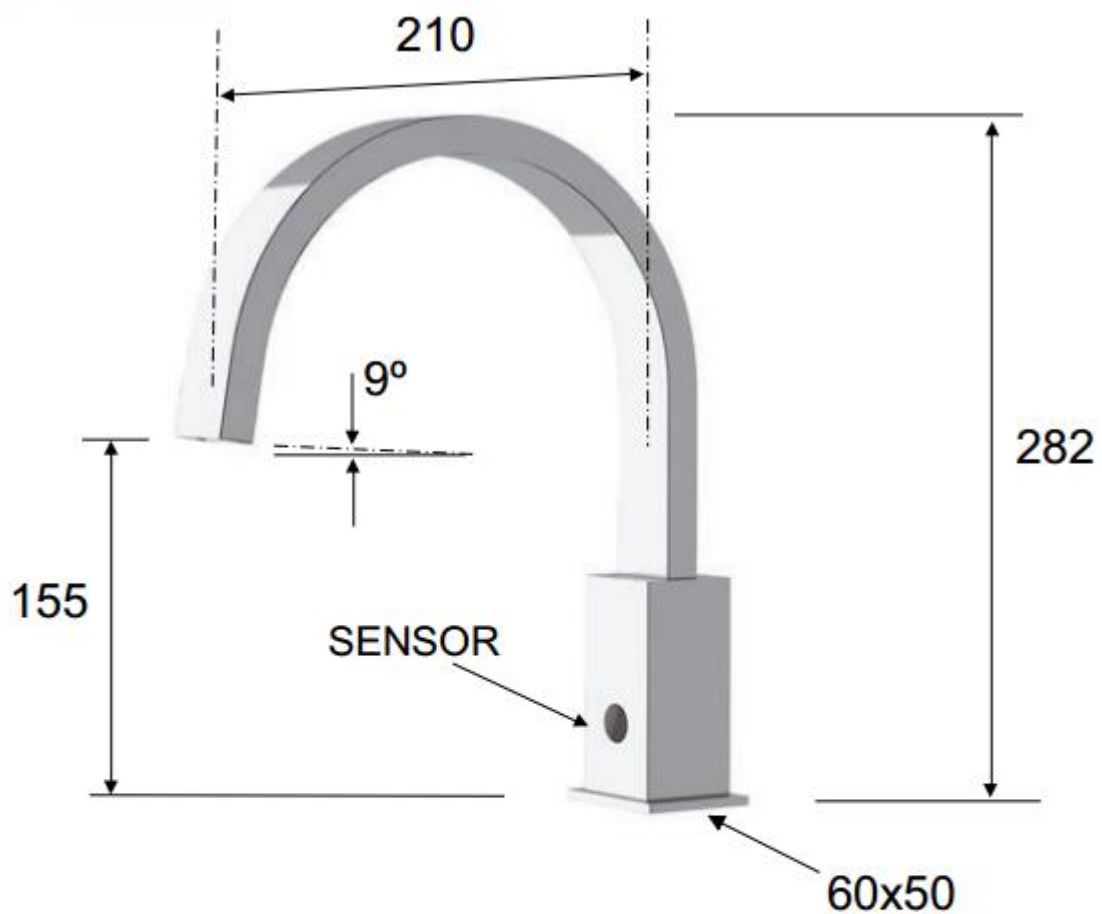

**SCHEDA TECNICA / SPECIFICATIONS**

Art. RS700

**2 RUBINETTI SOTTOLAVABO PER REGOLAZIONE TEMPERATURA**  
**2 ANGLEVALVES FOR THE TEMPERATURE SETTING**

**MATERIALI / MATERIALS**

**OTTONE CROMATO / CHROME PLATED BRASS**

**CROMATURA / CHROME PLATING**

**UNI EN 248**