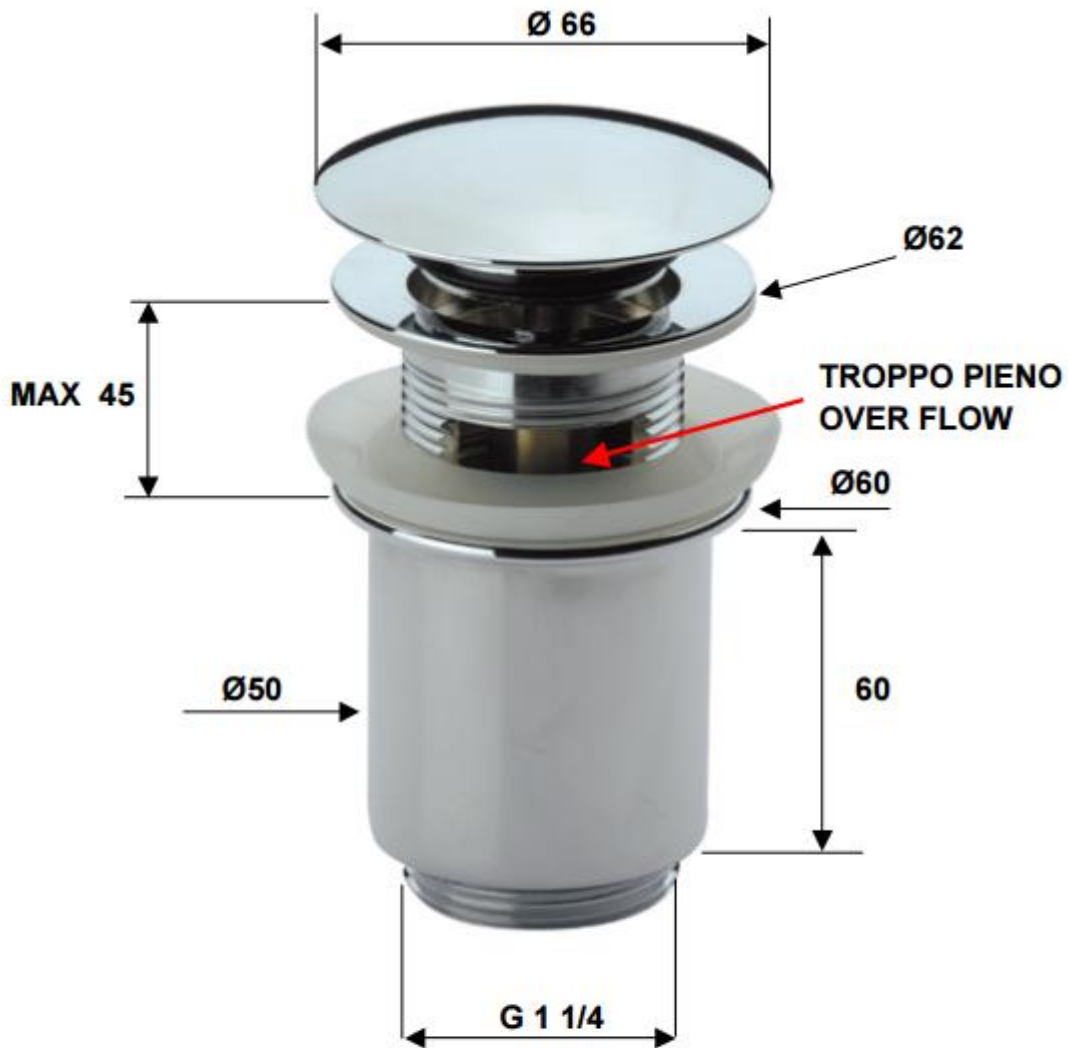

SCHEMA TECNICA / SPECIFICATIONS

Art. TA15

SCARICO AUTOMATICO CON SISTEMA CLICK-CLACK E CON TROPPO PIENO
AUTOMATIC POP-WASTE CLICK-CLACK SYSTEM WITH OVERFLOW

MATERIALI / MATERIALS

OTTONE CROMATO / CHROME PLATED BRASS
CB 753S - CW614N