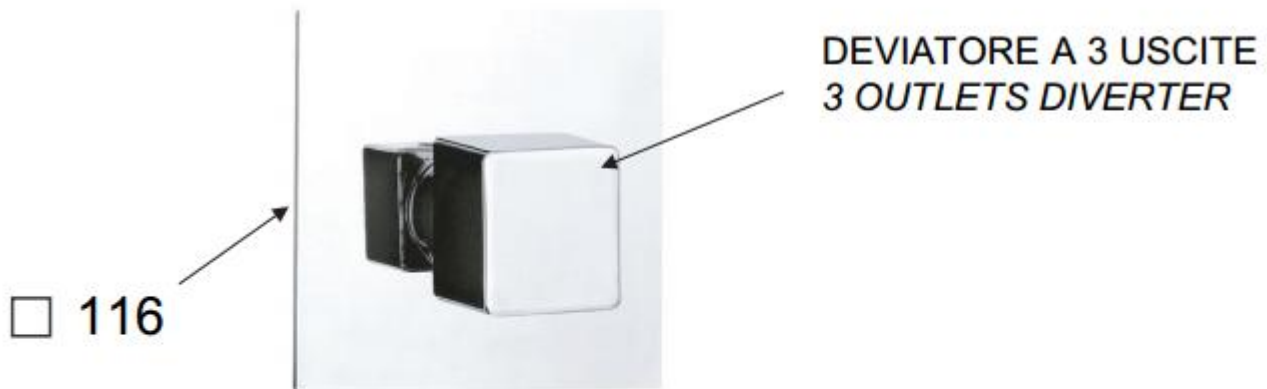

**SCHEDA TECNICA / SPECIFICATIONS**

Art. RM225DEV3

**MATERIALI / MATERIALS**

**OTTONE CROMATO / CHROME PLATED BRASS**

**CROMATURA / CHROME PLATING**

**UNI EN 248**