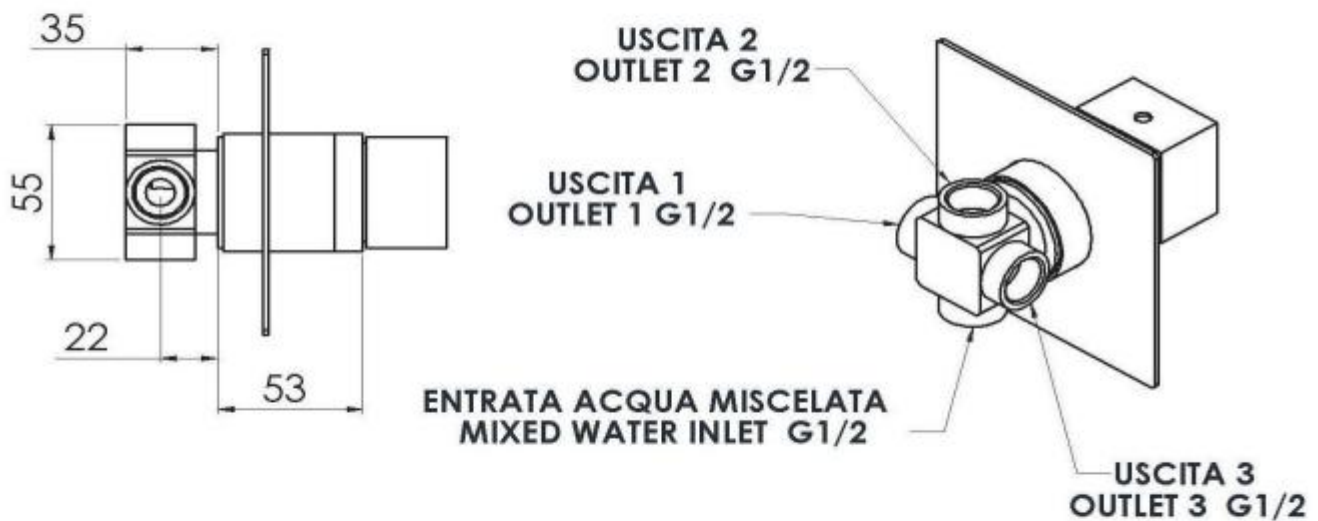

**SCHEDA TECNICA / SPECIFICATIONS**

Art. RM225DEV3

**MATERIALI / MATERIALS**

**OTTONE CROMATO / CHROME PLATED BRASS**

**CROMATURA / CHROME PLATING**

**UNI EN 248**