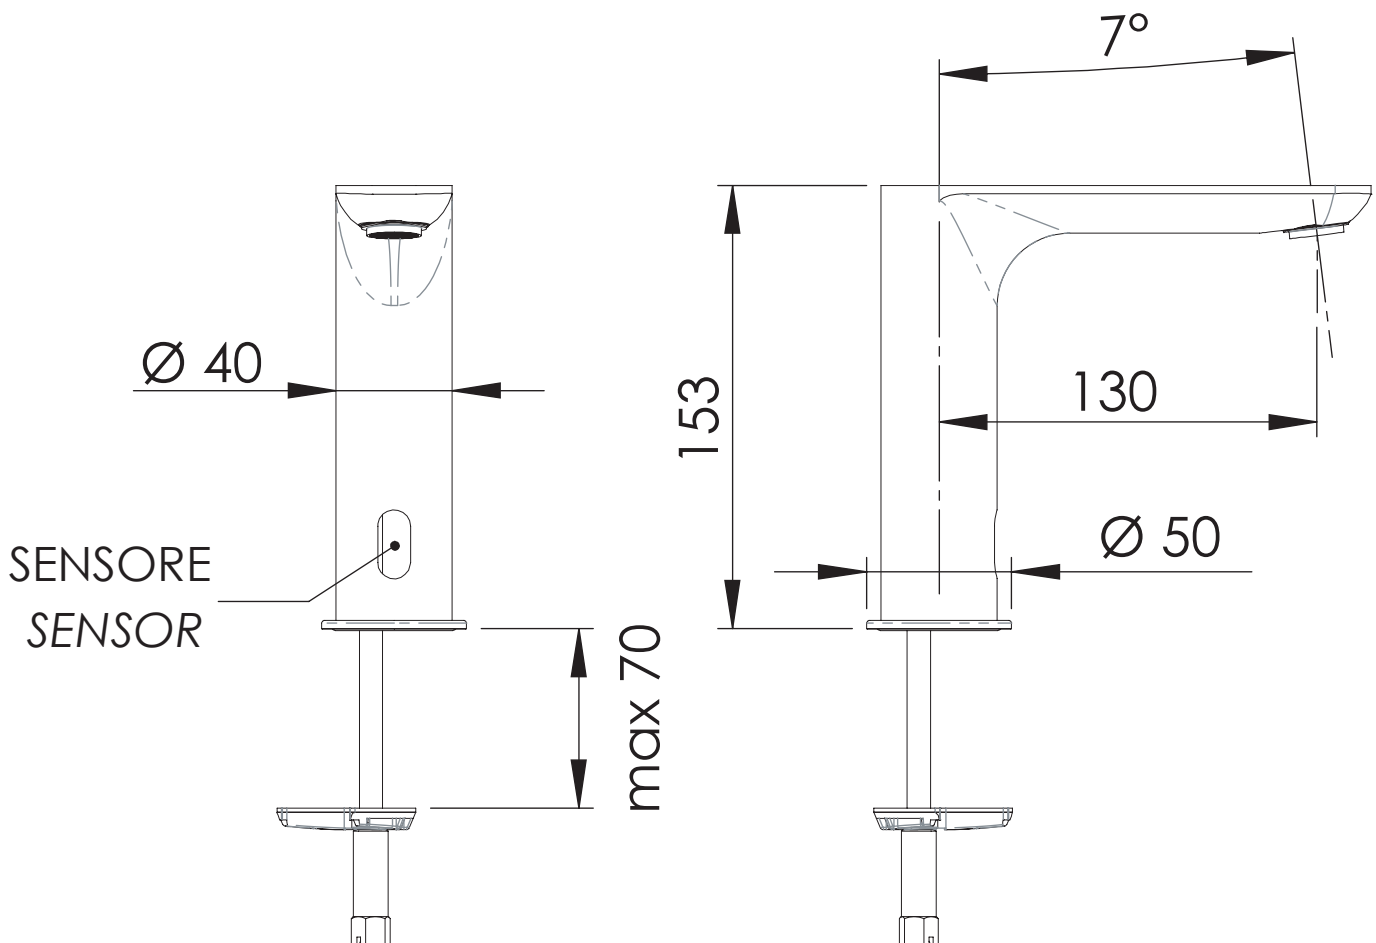

**TPH**  
TOP PROJECTHOTEL

**RS500**

**IMMAGINE - IMAGE**

**DESCRIZIONE - DESCRIPTION**

Rubinetto elettronico ad azionamento a sensore con regolazione acqua caldo/freddo tramite due rubinetti sottolavabo con filtro.

Electronic tap with sensor control, for pre-mixed water equipped with two angle valves with filter.

**SCHEDA TECNICA - TECHNICAL FEATURES**

**CARATTERISTICHE - FEATURES**

Azionamento a Sensore  
Sensor Control