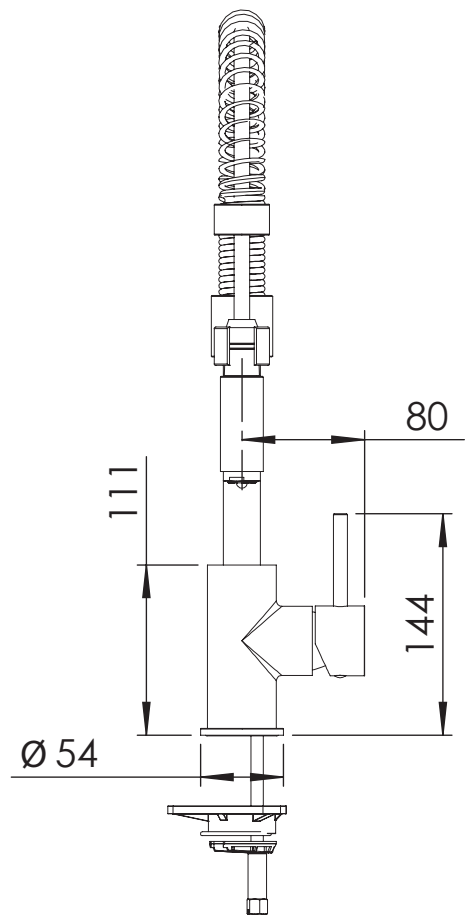

TPH

TOP PROJECTHOTEL

SERIE
SERIES

GOURMET

CODICE
CODE

RC452LED

IMMAGINE - IMAGE

DESCRIZIONE - DESCRIPTION

Miscelatore monocomando lavello a molla con dispositivo a luce LED. Doccetta estraibile ed orientabile. Cartuccia Ø 35 mm.

Single lever sink mixer with spring and LED light device. Pull-out and adjustable hand shower. Cartridge Ø 35 mm.

SCHEDA TECNICA - TECHNICAL FEATURES

CARATTERISTICHE - FEATURES

Con Luce Led
With Led Light

Doccetta Orientabile
Adjustable handshower

Bocca Girevole
Swivel Spout

COMPONENTI - COMPONENTS

Cartuccia |
Cartridge