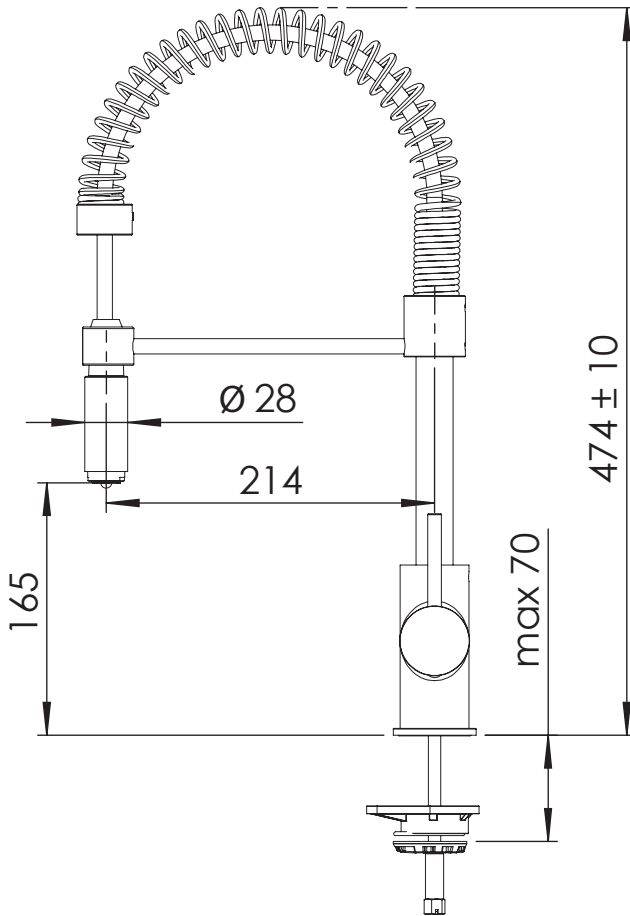

TPH

TOP PROJECTHOTEL

SERIE
SERIES

GOURMET

CODICE
CODE

RC452LED

IMMAGINE - IMAGE

DESCRIZIONE - DESCRIPTION

Miscelatore monocomando lavello a molla con dispositivo a luce LED. Doccetta estraibile ed orientabile. Cartuccia Ø 35 mm.

Single lever sink mixer with spring and LED light device. Pull-out and adjustable hand shower. Cartridge Ø 35 mm.

SCHEDA TECNICA - TECHNICAL FEATURES

CARATTERISTICHE - FEATURES

Con Luce Led
With Led Light

Doccetta Orientabile
Adjustable handshower

Bocca Girevole
Swivel Spout

COMPONENTI - COMPONENTS

Cartuccia |
Cartridge